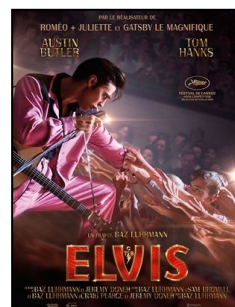

DINAN

MER 22 JEU 23 VEN 24 SAM 25 DIM 26 LUN 27 MAR 28

THE BEATLES: GET BACK - THE ROOFTOP CONCERT (1h05)	VOST		20h30					
IRRÉDUCTIBLE (1h25)	AP			20h30				
LES MINIONS 2 : IL ÉTAIT UNE FOIS GRU (1h28)	AP					11h 15h		
LE BOURGEOIS GENTILHOMME (2h45) En différé de La Comédie Française							14h	
BUZZ L'ÉCLAIR (1h49)		14h45 17h30	17h30	17h40	14h40 17h30 20h40	11h 14h45 17h30	17h45	17h40
ELVIS (2h39)	VOST	14h15	20h10	17h10	20h20	17h10	20h15	14h10
BLACK PHONE (1h43)	-12	17h30 20h30	17h30	17h40 20h40	17h30 20h40	20h30	17h45 20h30	17h40 20h30
JURASSIC WORLD : LE MONDE D'APRÈS (2h27)	Avert. VOST	14h15 20h20	17h15	17h10 20h30	14h10 17h20 20h30	14h10 17h10	17h20 20h20	20h20
TOP GUN: MAVERICK (2h11)	VOST	17h20 20h30		20h40	14h20 20h40	14h20 17h20 20h30	20h30	17h20 20h30
FRATÈ (1h25)		17h40			14h40	11h10 20h30	14h40 20h30	14h45
INCROYABLE MAIS VRAI (1h14)	VFSTF	14h45 20h30	17h40			15h	17h45	14h45
CHAMPAGNE ! (1h43)		14h45	17h40	17h40	14h40			14h30 20h30
C'EST MAGNIFIQUE ! (1h38)		17h40	20h30			11h 17h30	14h40	14h30
DON JUAN (1h40)	A&E		20h30				14h40	17h40
LA GRANDE AVENTURE DE NON-NON (0h41) P'tits Loups - à partir de 3 ans - Tarif unique : 3,70€							11h10	

A&E SÉLECTION ART & ESSAI DE LA SEMAINE

SÉLECTION P'TITS LOUPS

VFSTF VERSION FRANÇAISE SOUS-TITRÉE

AVERTISSEMENT

-12 INTERDIT AUX MOINS DE 12 ANS

AP AVANT-PREMIÈRE

VOST VERSION ORIGINALE SOUS-TITRÉE
POUR LES HORAIRES EN ROUGE