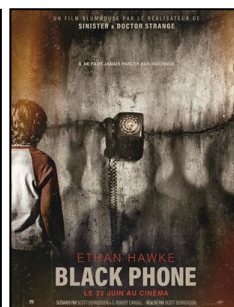

DINAN

MER 22 JEU 23 VEN 24 SAM 25 DIM 26 LUN 27 MAR 28

THE BEATLES: GET BACK - THE ROOFTOP CONCERT (1h05)	VOST		20h30					
IRRÉDUCTIBLE (1h25)	AP			20h30				
LES MINIONS 2 : IL ÉTAIT UNE FOIS GRU (1h28)	AP					11h 15h		
LE BOURGEOIS GENTILHOMME (2h45) En différé de La Comédie Française							14h	
BUZZ L'ÉCLAIR (1h49)		14h45 17h30	17h30	17h40	14h40 17h30 20h40	11h 14h45 17h30	17h45	17h40
ELVIS (2h39)	VOST	14h15	20h10	17h10	20h20	17h10	20h15	14h10
BLACK PHONE (1h43)	-12	17h30 20h30	17h30	17h40 20h40	17h30 20h40	20h30	17h45 20h30	17h40 20h30
JURASSIC WORLD : LE MONDE D'APRÈS (2h27)	Avert. VOST	14h15 20h20	17h15	17h10 20h30	14h10 17h20 20h30	14h10 17h10	17h20 20h20	20h20
TOP GUN: MAVERICK (2h11)	VOST	17h20 20h30		20h40	14h20 20h40	14h20 17h20 20h30	20h30	17h20 20h30
FRATÈ (1h25)		17h40			14h40	11h10 20h30	14h40 20h30	14h45
INCROYABLE MAIS VRAI (1h14)	VFSTF	14h45 20h30	17h40			15h	17h45	14h45
CHAMPAGNE ! (1h43)		14h45	17h40	17h40	14h40			14h30 20h30
C'EST MAGNIFIQUE ! (1h38)		17h40	20h30			11h 17h30	14h40	14h30
DON JUAN (1h40)	A&E		20h30				14h40	17h40
LA GRANDE AVENTURE DE NON-NON (0h41) P'tits Loups - à partir de 3 ans - Tarif unique : 3,70€							11h10	

A&E SÉLECTION ART & ESSAI DE LA SEMAINE

SÉLECTION P'TITS LOUPS

VFSTF VERSION FRANÇAISE SOUS-TITRÉE

AVERTISSEMENT

-12 INTERDIT AUX MOINS DE 12 ANS

AP AVANT-PREMIÈRE

VOST VERSION ORIGINALE SOUS-TITRÉE
POUR LES HORAIRES EN ROUGE